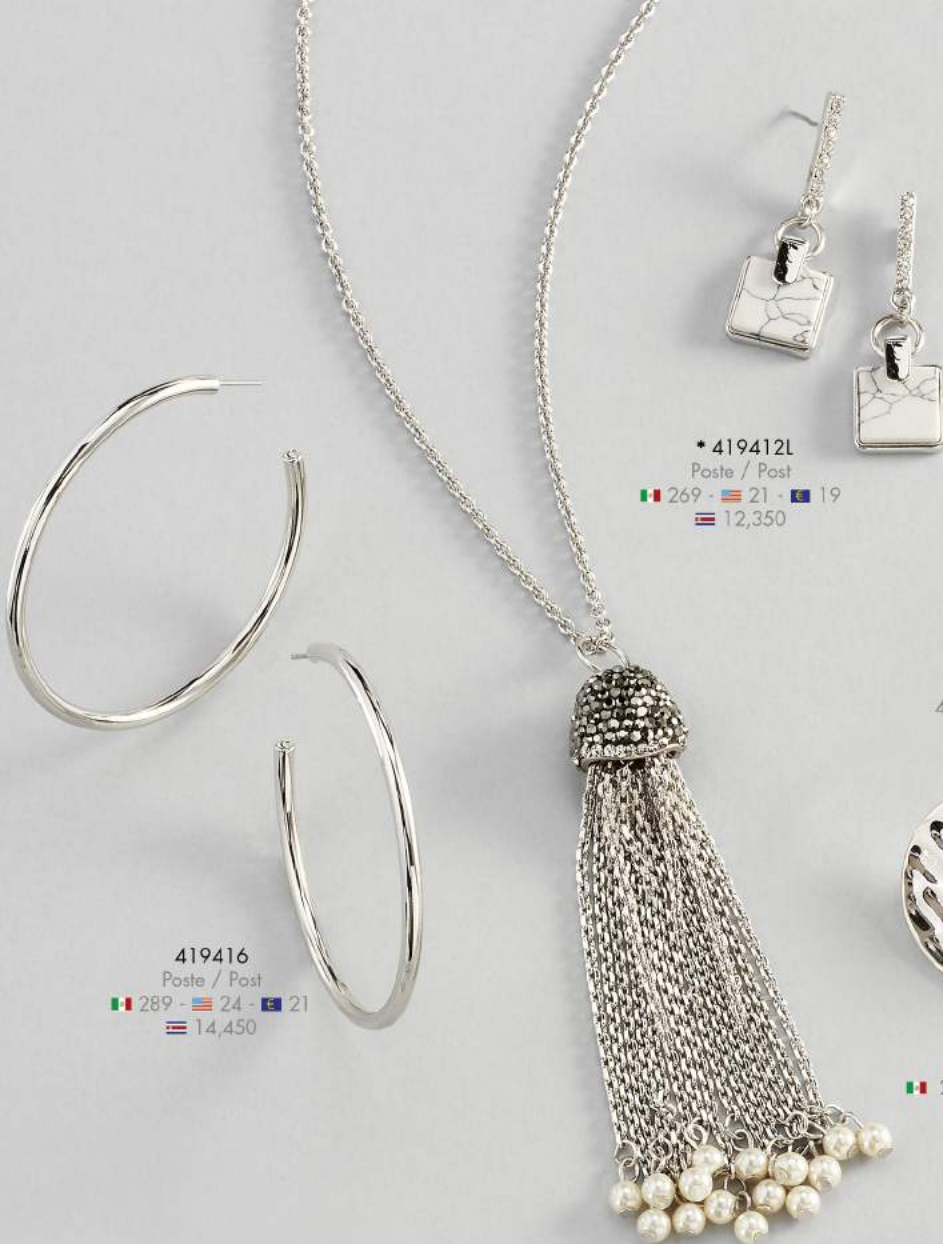

419416
Poste / Post
🇮🇹 289 - 🇺🇸 24 - 🇪🇺 21
🇸🇪 14,450

419413
Clip / Clip
🇮🇹 279 - 🇺🇸 21 - 🇪🇺 19
🇸🇪 12,350

* 419414
80 cm / 31^{1/2}"
🇮🇹 799 - 🇺🇸 65 - 🇪🇺 58
🇸🇪 38,350

* 419412L
Poste / Post
🇮🇹 269 - 🇺🇸 21 - 🇪🇺 19
🇸🇪 12,350