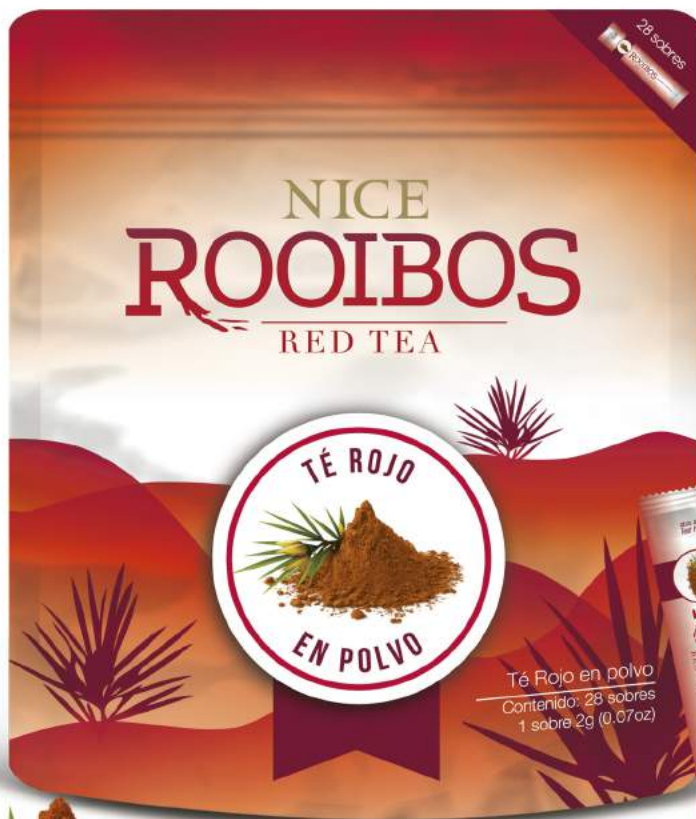

T31108
28 sobres
1 sobre 2 grs.
349 - 29 - 28
16,450