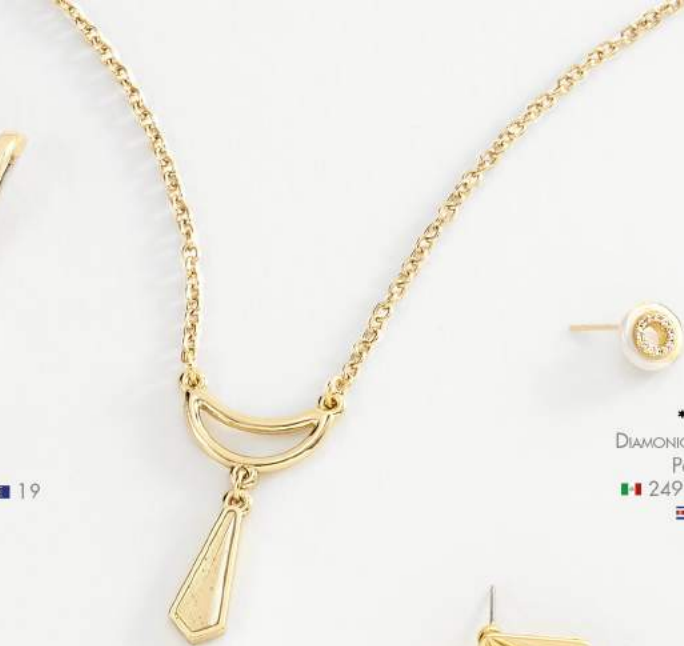

419242L
40 cm + 10 cm ext. / 15^{3/4}" + 4" ext.
🇮🇹 319 - 🇺🇸 26 - 🇪🇺 23
🇲🇽 15,450